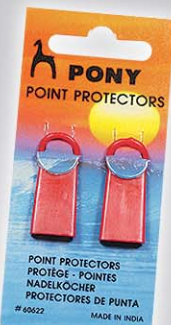

Meri

03056100

03052000

03059030

03059020

03053000

03050040

03050010

03050020

03060000

03054000

03058000

03056200

03051000

03056300

03057000