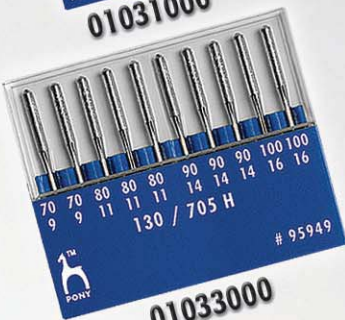

01071000

01590003

01031000

01073180

01033000

01590006

Meri

AGHI MACCHINA

Codice	Descrizione	Misura	Confez.
01031000	Sistema 130/705 H – Sct. da 5 aghi	70/100	20 sct.
01031060		60	
01031070		70	
01031080		80	
01031090		90	
01031100		100	
01031110		110	
01033000	Sistema 130/705 H – Sct. da 10 aghi	70/100	20 sct.
01033060		60	
01033070		70	
01033080		80	
01033090		90	
01033100		100	
01033110		110	
01070075	Sistema 130/705 H – STRETCH – Sct. da 5 aghi	75	20 sct.
01070090		90	
01071000	Sistema 130/705 H – PELLE – Sct. da 5 aghi	80/100	20 sct.
01072080	Sistema 130/705 H – BPM – Sct. da 5 aghi	80	20 sct.
01072090		90	
01073180	Sistema 130/705 H – ZWI 3.0 – Sct. da 1 ago	80	10 sct.
01073190		90	
01073280	Sistema 130/705 H – ZWI 4.0 – Sct. da 1 ago	80	
01073290		90	
01074090	Sistema 130/705 H – JEANS – Sct. da 5 aghi	90	20 sct.
01074100		100	
01075070	Sistema 130/705 H – SETA – Sct. da 5 aghi	70	20 sct.
01076070	Sistema 130/705 H – JERSEY – Sct. da 5 aghi	70	20 sct.